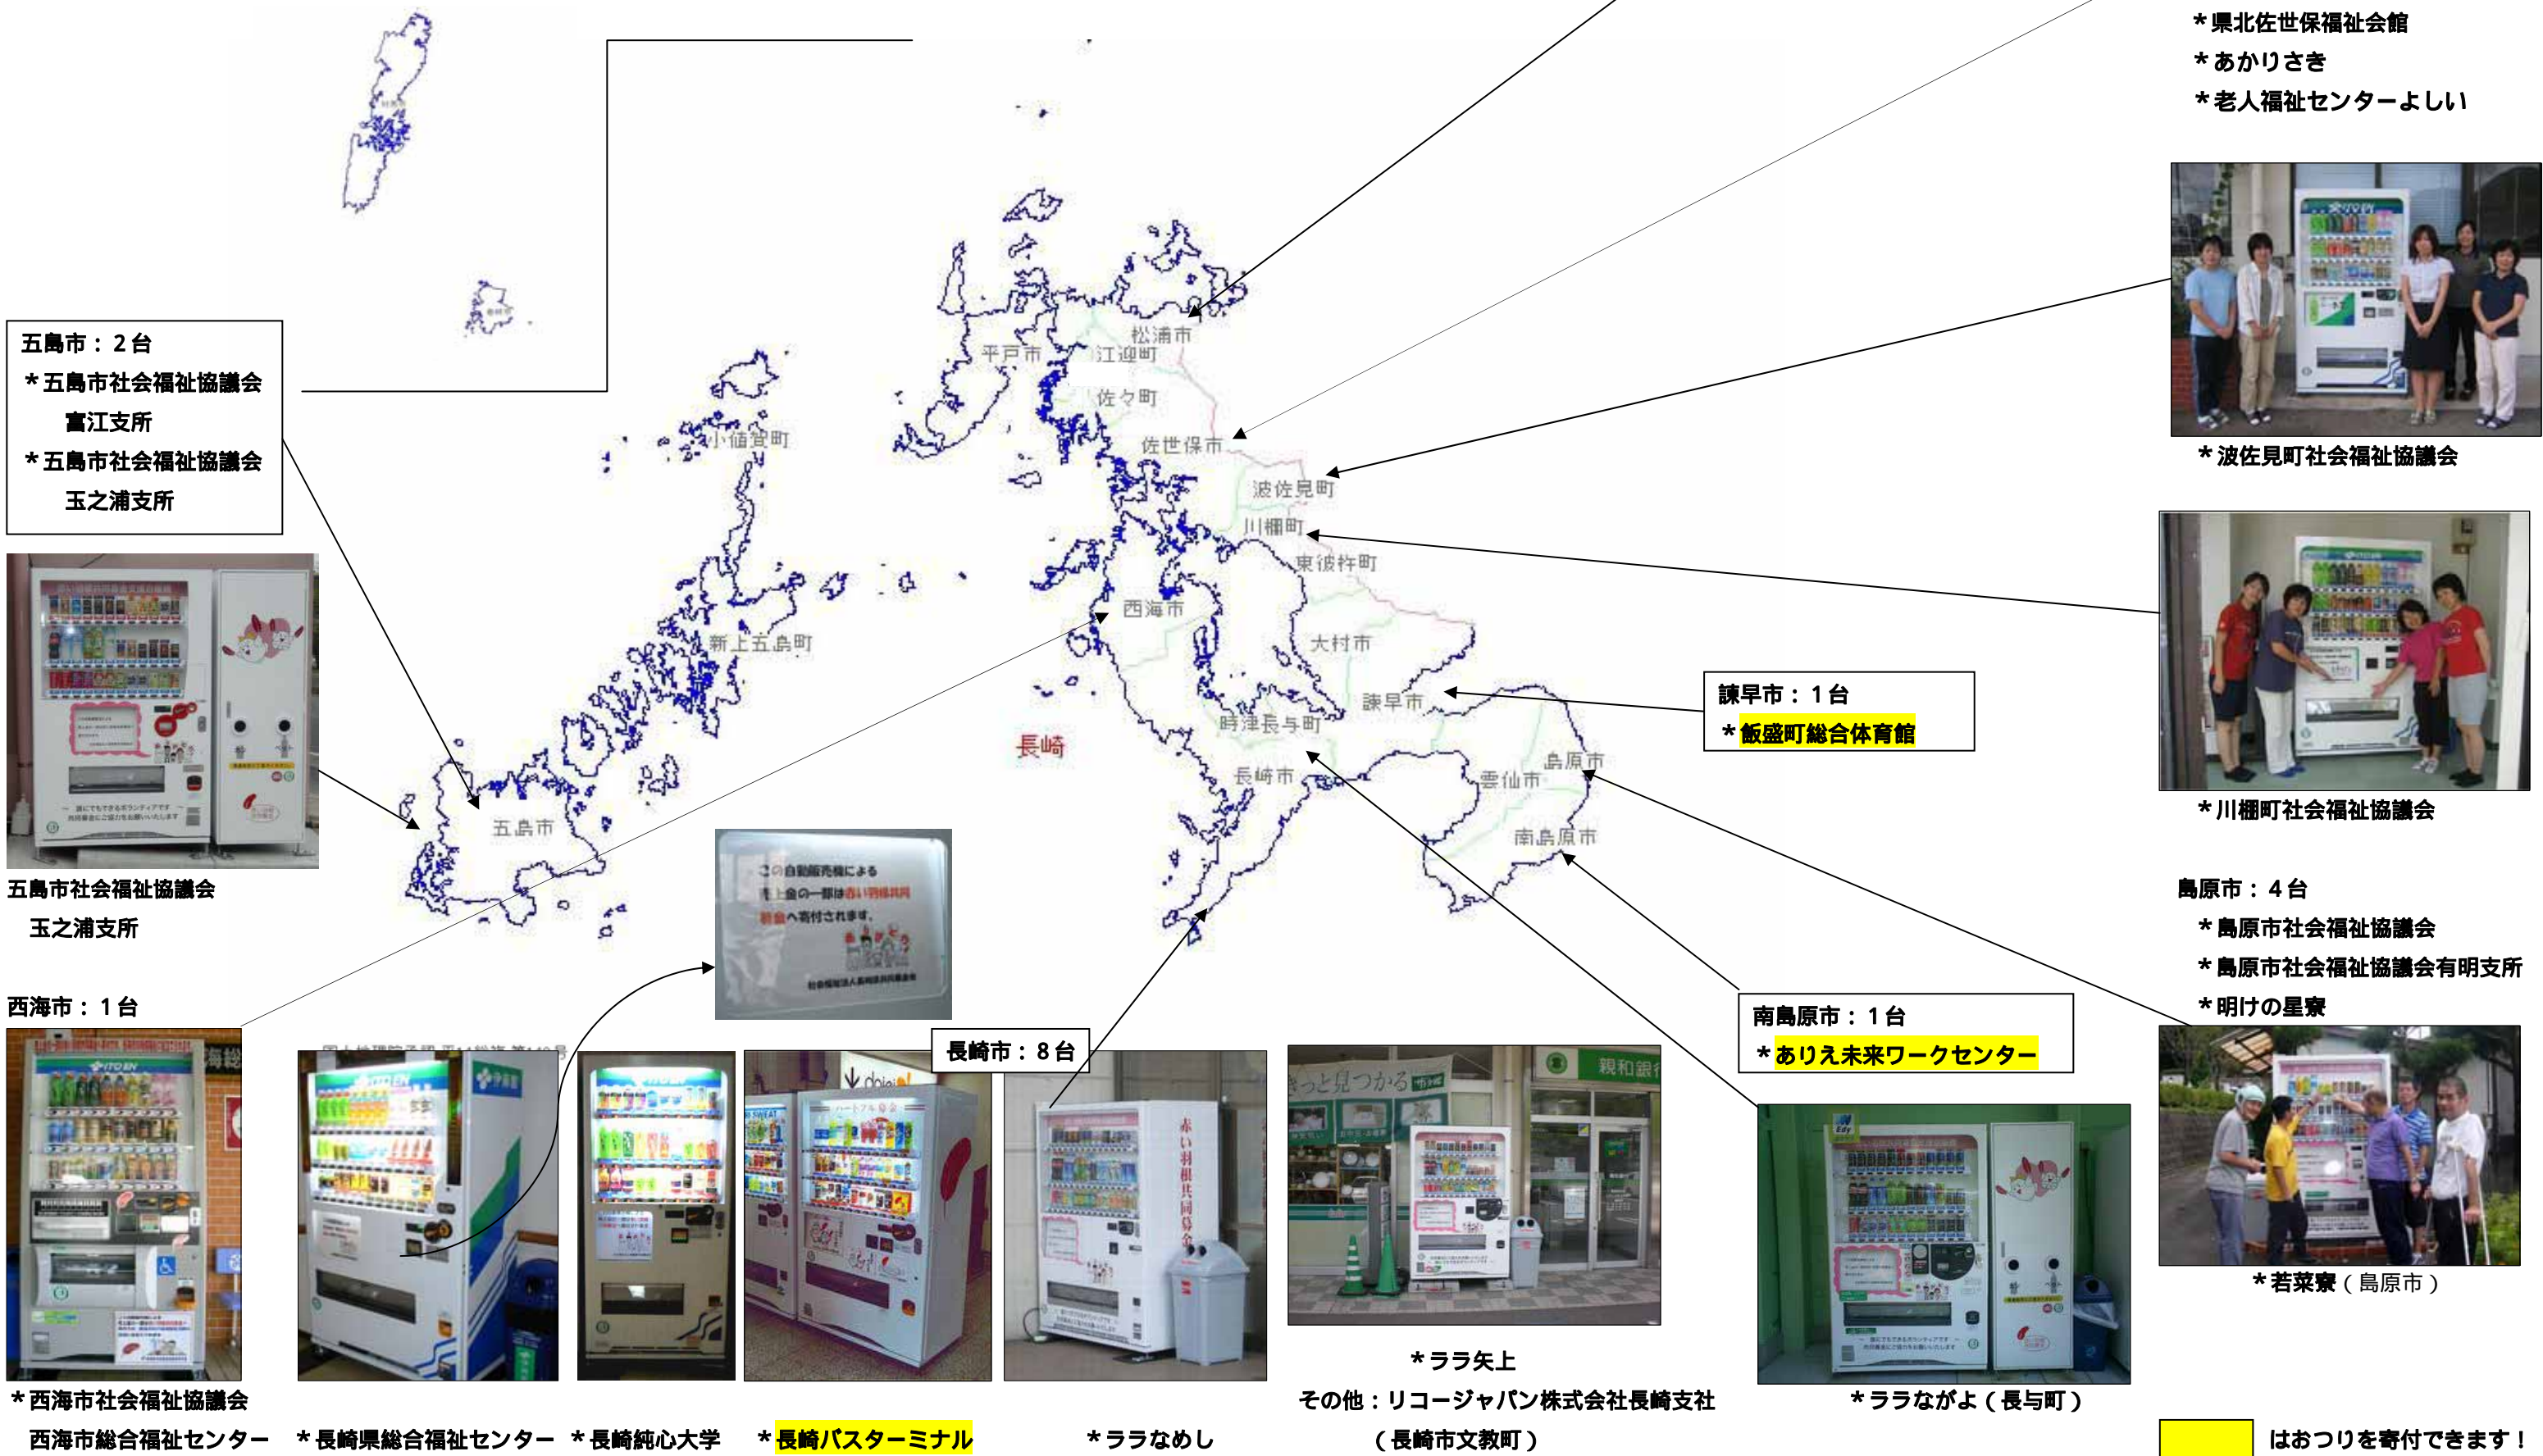

県内に広がる！ 赤い羽根支援自動販売機

(現在24台)

はおつりを寄付できます！